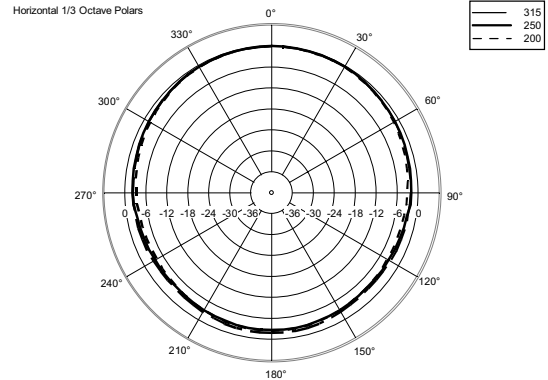

FEATURES

- 128 dB 最大 SPL
- 1400 W PEAK のクラス D アンプを搭載
- 1 基の 12" ウーファー (2.5 インチボイスコイル) を搭載
- 内蔵 DSP で RCF 独自の FIRPHASE 技術を実現
- 8 基の 2" ウルトラコンパクトフルレンジユニットを搭載 (1 インチボイスコイル)
- 2285 × 400 × 460 mm (H × W × D)
- 20.2 kg

TECHNICAL SPECIFICATIONS

| | | |
|---------|---------------|------------------------------------|
| 音響仕様 | 再生周波数帯域 | 40 Hz ÷ 20000 Hz |
| | 最大出力音圧 @ 1m: | 128 dB |
| | 水平指向角 | 120° |
| | 垂直指向角 | 30° |
| パワー | トータルパワー | 1400W Peak, 700W RMS |
| | 高域 | 400W Peak, 200W RMS |
| | 低域 | 1000W Peak, 500W RMS |
| | 冷却方法 | 対流式 |
| ドライバー構成 | フルレンジ | 8 × 2.0" (1.0" v.c.) |
| | LF | 12" (2.5" v.c.) |
| 入出力 | 入力信号 | バランス / アンバランス |
| | 入力端子 | XLR, フォン |
| | 出力端子 | XLR |
| | 入力感度 | -2 dBu/+4 dBu |
| プロセッサ部 | クロスオーバー周波数 | 220 Hz |
| | 保護 | Thermal, RMS |
| | リミッター | ソフトリミッター |
| | コントロール | Volume, Boost, Mic/Line |
| 物理仕様 | キャビネット材質 | ポリプロピレン複合材 |
| | ハンドル | 天面 × 1 |
| | グリル | スチール |
| | 色 | 黒, 白 |
| 製品寸法 | H × W × D | 623 × 400 × 460 mm (LF ボックスのみ) |
| | | 2285 × 400 × 460 mm (HF ボックスマウント時) |
| 製品質量 | | 20.2 kg |
| 梱包寸法 | H × W × D | 676 × 451 × 581 mm |
| 梱包質量 | | 29.9 kg |
| 製品番号 | EVOX J8 | 13000555 |
| | EVOX J8 White | 13000568 |