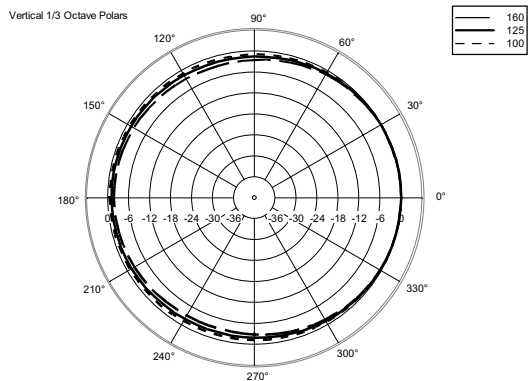

FEATURES

- 128 dB 最大 SPL
- 1400 W PEAK のクラス D アンプを搭載
- 1 基の 12" ウーファー (2.5 インチボイスコイル) を搭載
- 内蔵 DSP で RCF 独自の FIRPHASE 技術を実現
- 8 基の 2" ウルトラコンパクトフルレンジユニットを搭載 (1 インチボイスコイル)
- 2285 × 400 × 460 mm (H × W × D)
- 20.2 kg

TECHNICAL SPECIFICATIONS

| | | |
|---------|---------------|------------------------------------|
| 音響仕様 | 再生周波数帯域 | 40 Hz ÷ 20000 Hz |
| | 最大出力音圧 @ 1m: | 128 dB |
| | 水平指向角 | 120° |
| | 垂直指向角 | 30° |
| パワー | トータルパワー | 1400W Peak, 700W RMS |
| | 高域 | 400W Peak, 200W RMS |
| | 低域 | 1000W Peak, 500W RMS |
| | 冷却方法 | 対流式 |
| ドライバー構成 | フルレンジ | 8 × 2.0" (1.0" v.c.) |
| | LF | 12" (2.5" v.c.) |
| 入出力 | 入力信号 | バランス / アンバランス |
| | 入力端子 | XLR, フォン |
| | 出力端子 | XLR |
| | 入力感度 | -2 dBu/+4 dBu |
| プロセッサ部 | クロスオーバー周波数 | 220 Hz |
| | 保護 | Thermal, RMS |
| | リミッター | ソフトリミッター |
| | コントロール | Volume, Boost, Mic/Line |
| 物理仕様 | キャビネット材質 | ポリプロピレン複合材 |
| | ハンドル | 天面 × 1 |
| | グリル | スチール |
| | 色 | 黒, 白 |
| 製品寸法 | H × W × D | 623 × 400 × 460 mm (LF ボックスのみ) |
| | | 2285 × 400 × 460 mm (HF ボックスマウント時) |
| 製品質量 | | 20.2 kg |
| 梱包寸法 | H × W × D | 676 × 451 × 581 mm |
| 梱包質量 | | 29.9 kg |
| 製品番号 | EVOX J8 | 13000555 |
| | EVOX J8 White | 13000568 |