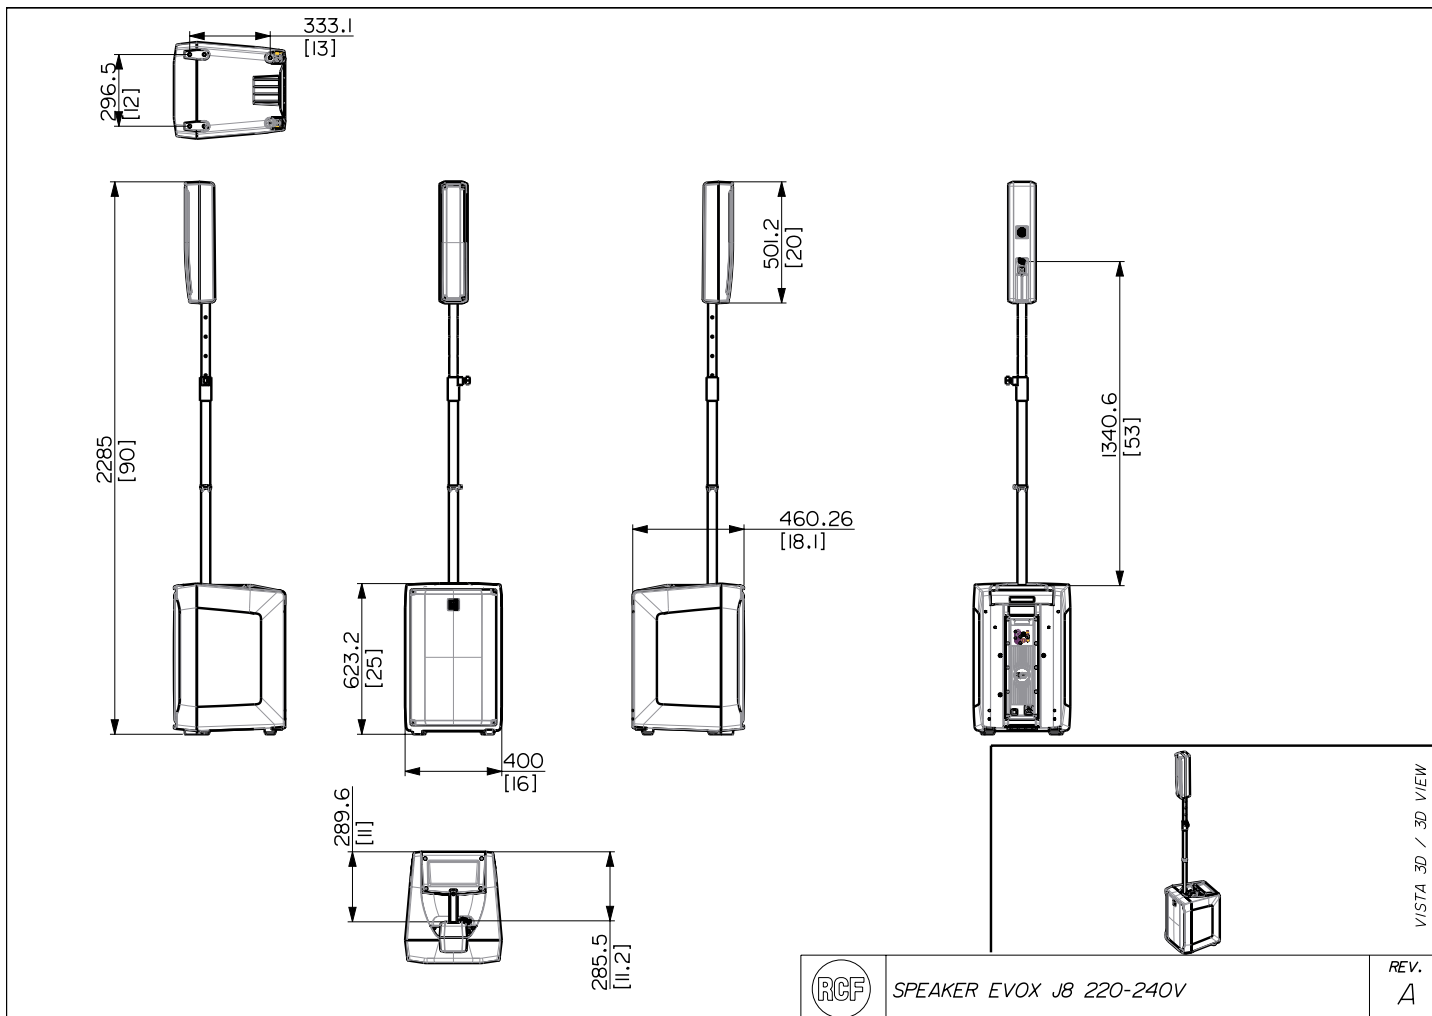

EVOX J8

アクティブ 2-Way ポータブルアレイスピーカー

DESCRIPTION

EVOX J8 は 8 基の 2" フルレンジドライバーを搭載したサテライトモジュールと、12" シングルウーファーを搭載したバスレフタイプの低域エンクロージャーが一つになったモデルです。また、トータル 1400W ものパワフルな出力が可能なクラス D アンプを内蔵しています。EVOX J シリーズはオリジナルの EVOX シリーズの特徴を継承しつつ、エンクロージャーを複合素材に変更することで、より可搬性を高めることに成功しました。オリジナルの EVOX シリーズと同様、ボーカルレンジの再生に最適で、明瞭なサウンドを広範囲に届けます。

FEATURES

- 128 dB 最大 SPL
- 1400 W PEAK のクラス D アンプを搭載
- 1 基の 12" ウーファー (2.5 インチボイスコイル) を搭載
- 内蔵 DSP で RCF 独自の FIRPHASE 技術を実現
- 8 基の 2" ウルトラコンパクトフルレンジユニットを搭載 (1 インチボイスコイル)
- 2285 × 400 × 460 mm (H × W × D)
- 20.2 kg

TECHNICAL SPECIFICATIONS

| | | |
|---------|---------------|------------------------------------|
| 音響仕様 | 再生周波数帯域 | 40 Hz ÷ 20000 Hz |
| | 最大出力音圧 @ 1m: | 128 dB |
| | 水平指向角 | 120° |
| | 垂直指向角 | 30° |
| パワー | トータルパワー | 1400W Peak, 700W RMS |
| | 高域 | 400W Peak, 200W RMS |
| | 低域 | 1000W Peak, 500W RMS |
| | 冷却方法 | 対流式 |
| ドライバー構成 | フルレンジ | 8 × 2.0" (1.0" v.c.) |
| | LF | 12" (2.5" v.c.) |
| 入出力 | 入力信号 | バランス / アンバランス |
| | 入力端子 | XLR, フォン |
| | 出力端子 | XLR |
| | 入力感度 | -2 dBu/+4 dBu |
| プロセッサ部 | クロスオーバー周波数 | 220 Hz |
| | 保護 | Thermal, RMS |
| | リミッター | ソフトリミッター |
| | コントロール | Volume, Boost, Mic/Line |
| 物理仕様 | キャビネット材質 | ポリプロピレン複合材 |
| | ハンドル | 天面 × 1 |
| | グリル | スチール |
| | 色 | 黒, 白 |
| 製品寸法 | H × W × D | 623 × 400 × 460 mm (LF ボックスのみ) |
| | | 2285 × 400 × 460 mm (HF ボックスマウント時) |
| 製品質量 | | 20.2 kg |
| 梱包寸法 | H × W × D | 676 × 451 × 581 mm |
| 梱包質量 | | 29.9 kg |
| 製品番号 | EVOX J8 | 13000555 |
| | EVOX J8 White | 13000568 |