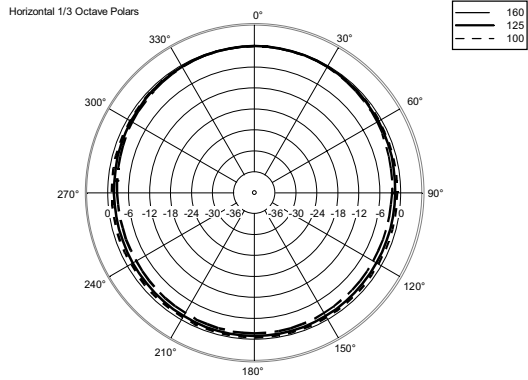

FEATURES

- 128 dB 最大 SPL
- 1400 W PEAK のクラス D アンプを搭載
- 1 基の 12" ウーファー (2.5 インチボイスコイル) を搭載
- 内蔵 DSP で RCF 独自の FIRPHASE 技術を実現
- 8 基の 2" ウルトラコンパクトフルレンジユニットを搭載 (1 インチボイスコイル)
- 2285 × 400 × 460 mm (H × W × D)
- 20.2 kg

TECHNICAL SPECIFICATIONS

| | | |
|---------|---------------|------------------------------------|
| 音響仕様 | 再生周波数帯域 | 40 Hz ÷ 20000 Hz |
| | 最大出力音圧 @ 1m: | 128 dB |
| | 水平指向角 | 120° |
| | 垂直指向角 | 30° |
| パワー | トータルパワー | 1400W Peak, 700W RMS |
| | 高域 | 400W Peak, 200W RMS |
| | 低域 | 1000W Peak, 500W RMS |
| | 冷却方法 | 対流式 |
| ドライバー構成 | フルレンジ | 8 × 2.0" (1.0" v.c.) |
| | LF | 12" (2.5" v.c.) |
| 入出力 | 入力信号 | バランス / アンバランス |
| | 入力端子 | XLR, フォン |
| | 出力端子 | XLR |
| | 入力感度 | -2 dBu/+4 dBu |
| プロセッサ部 | クロスオーバー周波数 | 220 Hz |
| | 保護 | Thermal, RMS |
| | リミッター | ソフトリミッター |
| | コントロール | Volume, Boost, Mic/Line |
| 物理仕様 | キャビネット材質 | ポリプロピレン複合材 |
| | ハンドル | 天面 × 1 |
| | グリル | スチール |
| | 色 | 黒, 白 |
| 製品寸法 | H × W × D | 623 × 400 × 460 mm (LF ボックスのみ) |
| | | 2285 × 400 × 460 mm (HF ボックスマウント時) |
| 製品質量 | | 20.2 kg |
| 梱包寸法 | H × W × D | 676 × 451 × 581 mm |
| 梱包質量 | | 29.9 kg |
| 製品番号 | EVOX J8 | 13000555 |
| | EVOX J8 White | 13000568 |