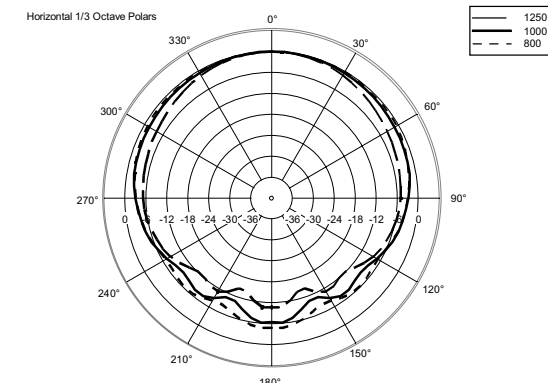

FEATURES

- 128 dB 最大 SPL
- 1400 W PEAK のクラス D アンプを搭載
- 1 基の 12" ウーファー (2.5 インチボイスコイル) を搭載
- 内蔵 DSP で RCF 独自の FIRPHASE 技術を実現
- 8 基の 2" ウルトラコンパクトフルレンジユニットを搭載 (1 インチボイスコイル)
- 2285 × 400 × 460 mm (H × W × D)
- 20.2 kg

TECHNICAL SPECIFICATIONS

| | | |
|---------|---------------|------------------------------------|
| 音響仕様 | 再生周波数帯域 | 40 Hz ÷ 20000 Hz |
| | 最大出力音圧 @ 1m: | 128 dB |
| | 水平指向角 | 120° |
| | 垂直指向角 | 30° |
| パワー | トータルパワー | 1400W Peak, 700W RMS |
| | 高域 | 400W Peak, 200W RMS |
| | 低域 | 1000W Peak, 500W RMS |
| | 冷却方法 | 対流式 |
| ドライバー構成 | フルレンジ | 8 × 2.0" (1.0" v.c.) |
| | LF | 12" (2.5" v.c.) |
| 入出力 | 入力信号 | バランス / アンバランス |
| | 入力端子 | XLR, フォン |
| | 出力端子 | XLR |
| | 入力感度 | -2 dBu/+4 dBu |
| プロセッサ部 | クロスオーバー周波数 | 220 Hz |
| | 保護 | Thermal, RMS |
| | リミッター | ソフトリミッター |
| | コントロール | Volume, Boost, Mic/Line |
| 物理仕様 | キャビネット材質 | ポリプロピレン複合材 |
| | ハンドル | 天面 × 1 |
| | グリル | スチール |
| | 色 | 黒, 白 |
| 製品寸法 | H × W × D | 623 × 400 × 460 mm (LF ボックスのみ) |
| | | 2285 × 400 × 460 mm (HF ボックスマウント時) |
| 製品質量 | | 20.2 kg |
| 梱包寸法 | H × W × D | 676 × 451 × 581 mm |
| 梱包質量 | | 29.9 kg |
| 製品番号 | EVOX J8 | 13000555 |
| | EVOX J8 White | 13000568 |