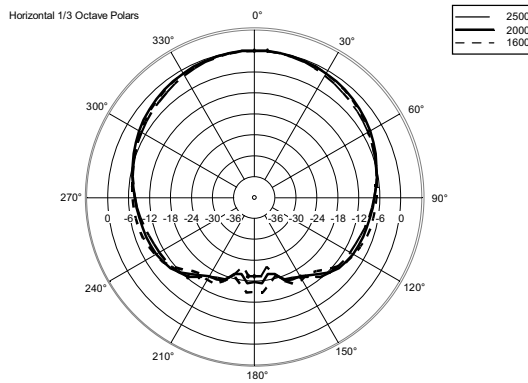

FEATURES

- 128 dB 最大 SPL
- 1400 W PEAK のクラス D アンプを搭載
- 1 基の 12" ウーファー (2.5 インチボイスコイル) を搭載
- 内蔵 DSP で RCF 独自の FIRPHASE 技術を実現
- 8 基の 2" ウルトラコンパクトフルレンジユニットを搭載 (1 インチボイスコイル)
- 2285 × 400 × 460 mm (H × W × D)
- 20.2 kg

TECHNICAL SPECIFICATIONS

| | | |
|---------|---------------|------------------------------------|
| 音響仕様 | 再生周波数帯域 | 40 Hz ÷ 20000 Hz |
| | 最大出力音圧 @ 1m: | 128 dB |
| | 水平指向角 | 120° |
| | 垂直指向角 | 30° |
| パワー | トータルパワー | 1400W Peak, 700W RMS |
| | 高域 | 400W Peak, 200W RMS |
| | 低域 | 1000W Peak, 500W RMS |
| | 冷却方法 | 対流式 |
| ドライバー構成 | フルレンジ | 8 × 2.0" (1.0" v.c.) |
| | LF | 12" (2.5" v.c.) |
| 入出力 | 入力信号 | バランス / アンバランス |
| | 入力端子 | XLR, フォン |
| | 出力端子 | XLR |
| | 入力感度 | -2 dBu/+4 dBu |
| プロセッサ部 | クロスオーバー周波数 | 220 Hz |
| | 保護 | Thermal, RMS |
| | リミッター | ソフトリミッター |
| | コントロール | Volume, Boost, Mic/Line |
| 物理仕様 | キャビネット材質 | ポリプロピレン複合材 |
| | ハンドル | 天面 × 1 |
| | グリル | スチール |
| | 色 | 黒, 白 |
| 製品寸法 | H × W × D | 623 × 400 × 460 mm (LF ボックスのみ) |
| | | 2285 × 400 × 460 mm (HF ボックスマウント時) |
| 製品質量 | | 20.2 kg |
| 梱包寸法 | H × W × D | 676 × 451 × 581 mm |
| 梱包質量 | | 29.9 kg |
| 製品番号 | EVOX J8 | 13000555 |
| | EVOX J8 White | 13000568 |