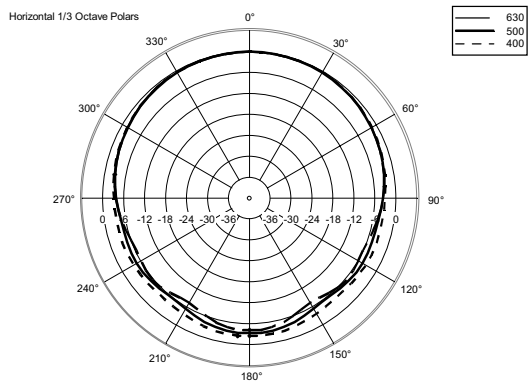

FEATURES

- 128 dB 最大 SPL
- 1400 W PEAK のクラス D アンプを搭載
- 1 基の 12" ウーファー (2.5 インチボイスコイル) を搭載
- 内蔵 DSP で RCF 独自の FIRPHASE 技術を実現
- 8 基の 2" ウルトラコンパクトフルレンジユニットを搭載 (1 インチボイスコイル)
- 2285 × 400 × 460 mm (H × W × D)
- 20.2 kg

TECHNICAL SPECIFICATIONS

| | | |
|---------|---------------|------------------------------------|
| 音響仕様 | 再生周波数帯域 | 40 Hz ÷ 20000 Hz |
| | 最大出力音圧 @ 1m: | 128 dB |
| | 水平指向角 | 120° |
| | 垂直指向角 | 30° |
| パワー | トータルパワー | 1400W Peak, 700W RMS |
| | 高域 | 400W Peak, 200W RMS |
| | 低域 | 1000W Peak, 500W RMS |
| | 冷却方法 | 対流式 |
| ドライバー構成 | フルレンジ | 8 × 2.0" (1.0" v.c.) |
| | LF | 12" (2.5" v.c.) |
| 入出力 | 入力信号 | バランス / アンバランス |
| | 入力端子 | XLR, フォン |
| | 出力端子 | XLR |
| | 入力感度 | -2 dBu/+4 dBu |
| プロセッサ部 | クロスオーバー周波数 | 220 Hz |
| | 保護 | Thermal, RMS |
| | リミッター | ソフトリミッター |
| | コントロール | Volume, Boost, Mic/Line |
| 物理仕様 | キャビネット材質 | ポリプロピレン複合材 |
| | ハンドル | 天面 × 1 |
| | グリル | スチール |
| | 色 | 黒, 白 |
| 製品寸法 | H × W × D | 623 × 400 × 460 mm (LF ボックスのみ) |
| | | 2285 × 400 × 460 mm (HF ボックスマウント時) |
| 製品質量 | | 20.2 kg |
| 梱包寸法 | H × W × D | 676 × 451 × 581 mm |
| 梱包質量 | | 29.9 kg |
| 製品番号 | EVOX J8 | 13000555 |
| | EVOX J8 White | 13000568 |