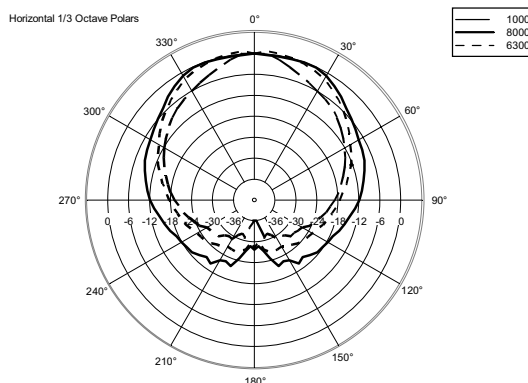

FEATURES

- 128 dB 最大 SPL
- 1400 W PEAK のクラス D アンプを搭載
- 1 基の 12" ウーファー (2.5 インチボイスコイル) を搭載
- 内蔵 DSP で RCF 独自の FIRPHASE 技術を実現
- 8 基の 2" ウルトラコンパクトフルレンジユニットを搭載 (1 インチボイスコイル)
- 2285 × 400 × 460 mm (H × W × D)
- 20.2 kg

TECHNICAL SPECIFICATIONS

| | | |
|---------|---------------|------------------------------------|
| 音響仕様 | 再生周波数帯域 | 40 Hz ÷ 20000 Hz |
| | 最大出力音圧 @ 1m: | 128 dB |
| | 水平指向角 | 120° |
| | 垂直指向角 | 30° |
| パワー | トータルパワー | 1400W Peak, 700W RMS |
| | 高域 | 400W Peak, 200W RMS |
| | 低域 | 1000W Peak, 500W RMS |
| | 冷却方法 | 対流式 |
| ドライバー構成 | フルレンジ | 8 × 2.0" (1.0" v.c.) |
| | LF | 12" (2.5" v.c.) |
| 入出力 | 入力信号 | バランス / アンバランス |
| | 入力端子 | XLR, フォン |
| | 出力端子 | XLR |
| | 入力感度 | -2 dBu/+4 dBu |
| プロセッサ部 | クロスオーバー周波数 | 220 Hz |
| | 保護 | Thermal, RMS |
| | リミッター | ソフトリミッター |
| | コントロール | Volume, Boost, Mic/Line |
| 物理仕様 | キャビネット材質 | ポリプロピレン複合材 |
| | ハンドル | 天面 × 1 |
| | グリル | スチール |
| | 色 | 黒, 白 |
| 製品寸法 | H × W × D | 623 × 400 × 460 mm (LF ボックスのみ) |
| | | 2285 × 400 × 460 mm (HF ボックスマウント時) |
| 製品質量 | | 20.2 kg |
| 梱包寸法 | H × W × D | 676 × 451 × 581 mm |
| 梱包質量 | | 29.9 kg |
| 製品番号 | EVOX J8 | 13000555 |
| | EVOX J8 White | 13000568 |