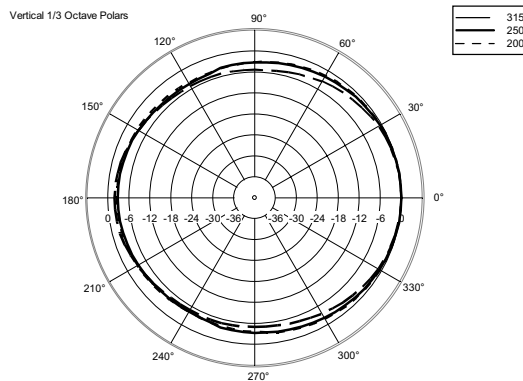

FEATURES

- 128 dB 最大 SPL
- 1400 W PEAK のクラス D アンプを搭載
- 1 基の 12" ウーファー (2.5 インチボイスコイル) を搭載
- 内蔵 DSP で RCF 独自の FIRPHASE 技術を実現
- 8 基の 2" ウルトラコンパクトフルレンジユニットを搭載 (1 インチボイスコイル)
- 2285 × 400 × 460 mm (H × W × D)
- 20.2 kg

TECHNICAL SPECIFICATIONS

| | | |
|---------|---------------|------------------------------------|
| 音響仕様 | 再生周波数帯域 | 40 Hz ÷ 20000 Hz |
| | 最大出力音圧 @ 1m: | 128 dB |
| | 水平指向角 | 120° |
| | 垂直指向角 | 30° |
| パワー | トータルパワー | 1400W Peak, 700W RMS |
| | 高域 | 400W Peak, 200W RMS |
| | 低域 | 1000W Peak, 500W RMS |
| | 冷却方法 | 対流式 |
| ドライバー構成 | フルレンジ | 8 × 2.0" (1.0" v.c.) |
| | LF | 12" (2.5" v.c.) |
| 入出力 | 入力信号 | バランス / アンバランス |
| | 入力端子 | XLR, フォン |
| | 出力端子 | XLR |
| | 入力感度 | -2 dBu/+4 dBu |
| プロセッサ部 | クロスオーバー周波数 | 220 Hz |
| | 保護 | Thermal, RMS |
| | リミッター | ソフトリミッター |
| | コントロール | Volume, Boost, Mic/Line |
| 物理仕様 | キャビネット材質 | ポリプロピレン複合材 |
| | ハンドル | 天面 × 1 |
| | グリル | スチール |
| | 色 | 黒, 白 |
| 製品寸法 | H × W × D | 623 × 400 × 460 mm (LF ボックスのみ) |
| | | 2285 × 400 × 460 mm (HF ボックスマウント時) |
| 製品質量 | | 20.2 kg |
| 梱包寸法 | H × W × D | 676 × 451 × 581 mm |
| 梱包質量 | | 29.9 kg |
| 製品番号 | EVOX J8 | 13000555 |
| | EVOX J8 White | 13000568 |