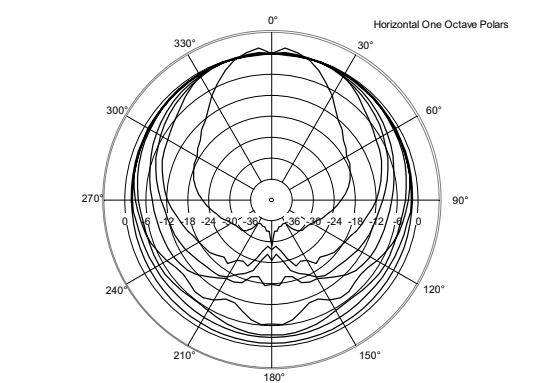

FEATURES

- 128 dB 最大 SPL
- 1400 W PEAK のクラス D アンプを搭載
- 1 基の 12" ウーファー (2.5 インチボイスコイル) を搭載
- 内蔵 DSP で RCF 独自の FIRPHASE 技術を実現
- 8 基の 2" ウルトラコンパクトフルレンジユニットを搭載 (1 インチボイスコイル)
- 2285 × 400 × 460 mm (H × W × D)
- 20.2 kg

TECHNICAL SPECIFICATIONS

| | | |
|---------|---------------|------------------------------------|
| 音響仕様 | 再生周波数帯域 | 40 Hz ÷ 20000 Hz |
| | 最大出力音圧 @ 1m: | 128 dB |
| | 水平指向角 | 120° |
| | 垂直指向角 | 30° |
| パワー | トータルパワー | 1400W Peak, 700W RMS |
| | 高域 | 400W Peak, 200W RMS |
| | 低域 | 1000W Peak, 500W RMS |
| | 冷却方法 | 対流式 |
| ドライバー構成 | フルレンジ | 8 × 2.0" (1.0" v.c.) |
| | LF | 12" (2.5" v.c.) |
| 入出力 | 入力信号 | バランス / アンバランス |
| | 入力端子 | XLR, フォン |
| | 出力端子 | XLR |
| | 入力感度 | -2 dBu/+4 dBu |
| プロセッサ部 | クロスオーバー周波数 | 220 Hz |
| | 保護 | Thermal, RMS |
| | リミッター | ソフトリミッター |
| | コントロール | Volume, Boost, Mic/Line |
| 物理仕様 | キャビネット材質 | ポリプロピレン複合材 |
| | ハンドル | 天面 × 1 |
| | グリル | スチール |
| | 色 | 黒, 白 |
| 製品寸法 | H × W × D | 623 × 400 × 460 mm (LF ボックスのみ) |
| | | 2285 × 400 × 460 mm (HF ボックスマウント時) |
| 製品質量 | | 20.2 kg |
| 梱包寸法 | H × W × D | 676 × 451 × 581 mm |
| 梱包質量 | | 29.9 kg |
| 製品番号 | EVOX J8 | 13000555 |
| | EVOX J8 White | 13000568 |