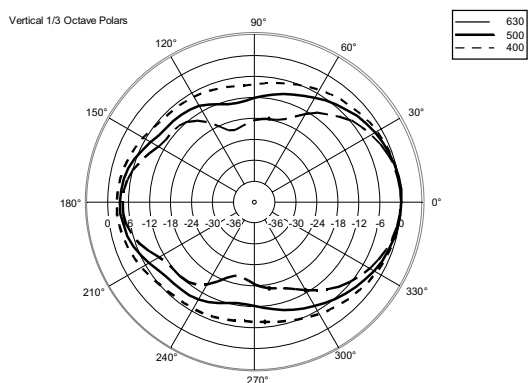

FEATURES

- 128 dB 最大 SPL
- 1400 W PEAK のクラス D アンプを搭載
- 1 基の 12" ウーファー (2.5 インチボイスコイル) を搭載
- 内蔵 DSP で RCF 独自の FIRPHASE 技術を実現
- 8 基の 2" ウルトラコンパクトフルレンジユニットを搭載 (1 インチボイスコイル)
- 2285 × 400 × 460 mm (H × W × D)
- 20.2 kg

TECHNICAL SPECIFICATIONS

| | | |
|---------|---------------|------------------------------------|
| 音響仕様 | 再生周波数帯域 | 40 Hz ÷ 20000 Hz |
| | 最大出力音圧 @ 1m: | 128 dB |
| | 水平指向角 | 120° |
| | 垂直指向角 | 30° |
| パワー | トータルパワー | 1400W Peak, 700W RMS |
| | 高域 | 400W Peak, 200W RMS |
| | 低域 | 1000W Peak, 500W RMS |
| | 冷却方法 | 対流式 |
| ドライバー構成 | フルレンジ | 8 × 2.0" (1.0" v.c.) |
| | LF | 12" (2.5" v.c.) |
| 入出力 | 入力信号 | バランス / アンバランス |
| | 入力端子 | XLR, フォン |
| | 出力端子 | XLR |
| | 入力感度 | -2 dBu/+4 dBu |
| プロセッサ部 | クロスオーバー周波数 | 220 Hz |
| | 保護 | Thermal, RMS |
| | リミッター | ソフトリミッター |
| | コントロール | Volume, Boost, Mic/Line |
| 物理仕様 | キャビネット材質 | ポリプロピレン複合材 |
| | ハンドル | 天面 × 1 |
| | グリル | スチール |
| | 色 | 黒, 白 |
| 製品寸法 | H × W × D | 623 × 400 × 460 mm (LF ボックスのみ) |
| | | 2285 × 400 × 460 mm (HF ボックスマウント時) |
| 製品質量 | | 20.2 kg |
| 梱包寸法 | H × W × D | 676 × 451 × 581 mm |
| 梱包質量 | | 29.9 kg |
| 製品番号 | EVOX J8 | 13000555 |
| | EVOX J8 White | 13000568 |